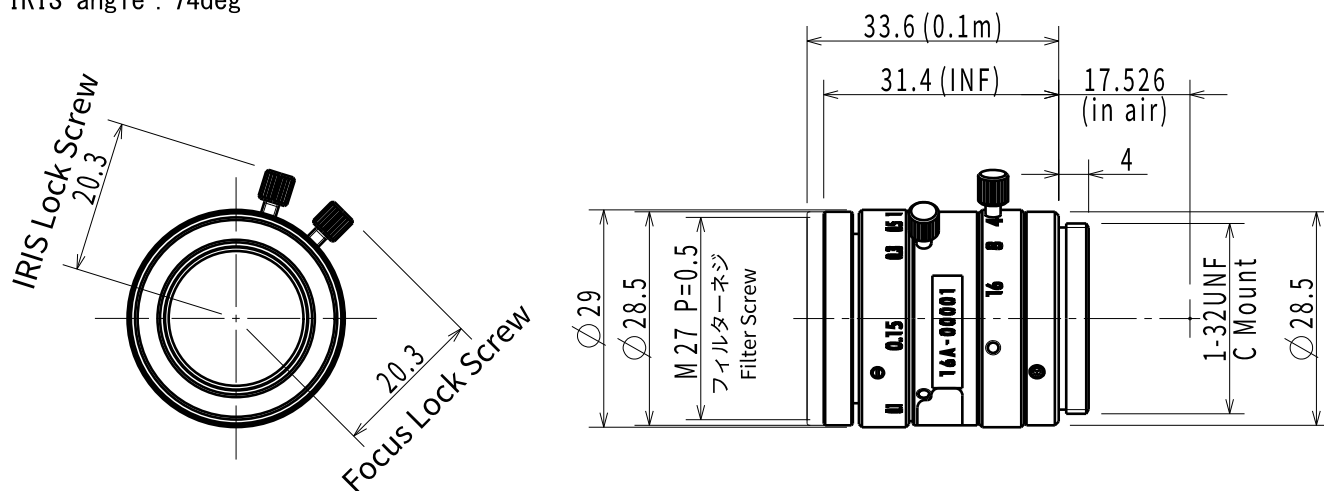

MA23F16V

Imager Size	イメージャーサイズ	2/3"
Mount Type	マウント	C
Focal Length	焦点距離	16mm
Aperture Range	絞り範囲	F/2.4~F/16
Field of View Angle (Horizontal x Vertical) 画角(水平×垂直)	2/3" (1:1)	27.0°×27.0°
	2/3" (4:3)	30.2°×22.8°
	2/3" (16:9)	32.8°×18.7°
	1/1.8" (4:3)	24.5°×18.1°
	1/2" (4:3)	22.2°×16.7°
Focus Range	フォーカス範囲	0.1m~∞ (Recommended Shooting Distance 推奨撮影距離 0.3m)
	Focus フォーカス	Manual w/lock 手動ロック付き
Operation 操作方法	IRIS アイリス	Manual w/lock 手動ロック付き
	Filter Size	フィルターネジ径
Wave Length	対応波長	Visible Light 可視光域
TV Distortion	歪曲	-0.05% (＊)
Weight	質量	59g
Operating Temperature	動作温度範囲	-20°C ~ +60°C

Drawing
外観図面

* 設計値/Design Value

Focus angle : 146deg

IRIS angle : 74deg

※仕様及びデザインはお断りなく変更する場合があります。
Specification and design subject to change without any notice.