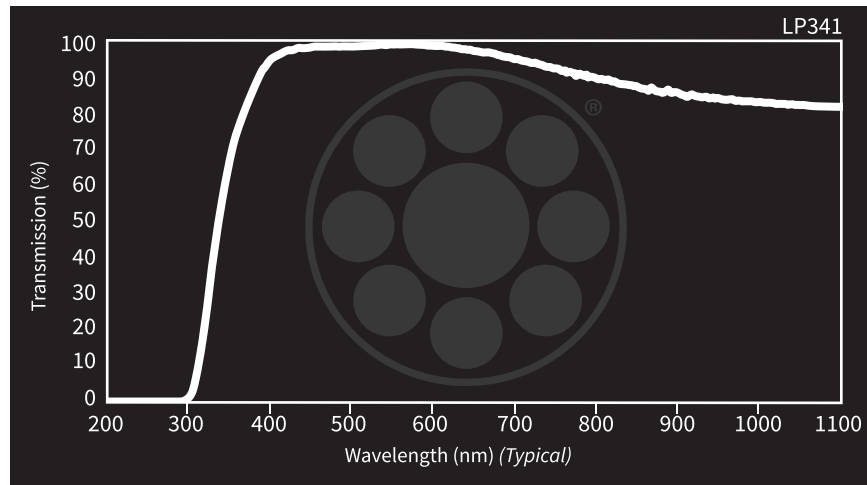

# MIDOPT LP341

Wavelength (nm)	Transmission (%)	Wavelength (nm)	Transmission (%)	Wavelength (nm)	Transmission (%)	Wavelength (nm)	Transmission (%)
1100	81.96	840	88.19	580	99.29	320	22.18
1090	82.10	830	88.22	570	99.34	310	7.72
1080	82.17	820	89.40	560	99.36	300	1.11
1070	82.28	810	89.12	550	99.36	290	0.04
1060	82.33	800	89.93	540	99.20	280	0.01
1050	82.57	790	90.85	530	99.08	270	0.01
1040	82.66	780	90.93	520	99.22	260	0.01
1030	82.91	770	91.49	510	98.93	250	0.00
1020	82.70	760	92.30	500	98.80	240	0.01
1010	82.93	750	92.74	490	98.88	230	0.02
1000	83.41	740	93.07	480	98.72	220	0.03
990	83.60	730	93.84	470	98.80	210	0.00
980	83.64	720	94.08	460	98.65	200	0.05
970	83.62	710	94.55	450	98.54		
960	84.13	700	95.16	440	98.43		
950	84.28	690	95.78	430	97.98		
940	84.65	680	96.36	420	97.60		
930	84.60	670	97.08	410	96.83		
920	85.11	660	97.08	400	94.97		
910	84.56	650	97.45	390	91.85		
900	85.56	640	97.89	380	87.30		
890	85.51	630	98.40	370	82.74		
880	85.28	620	98.64	360	76.02		
870	86.93	610	99.02	350	67.22		
860	87.15	600	98.87	340	55.91		
850	87.50	590	99.17	330	40.14		