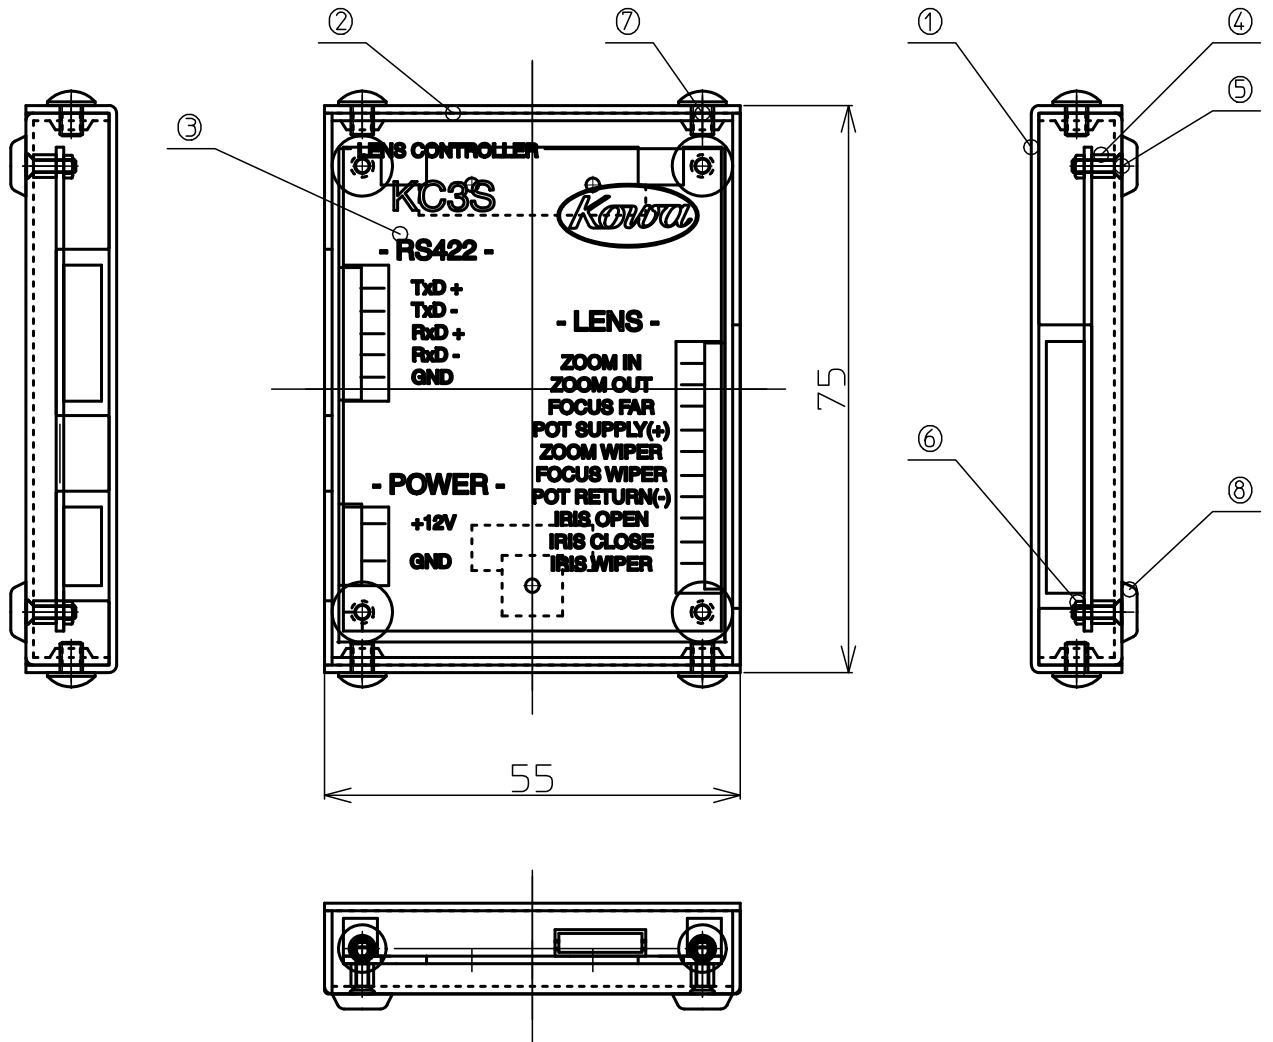

番号	個数	品名	型番(メーカー)
①	1	カバー	24PKC3S 001(自社)
②	1	シャーシ	24PKC3S 002(自社)
③	1	レンズコントローラ基板	KP-0064(自社)
④	4	六角スペーサ	ASB-1703E(廣杉計器)
⑤	4	1種M1.7 L=6.5 精密皿ネジ	1F017065(自社)
⑥	4	1種M1.7 六角ナット	BNT-17(廣杉計器)
⑦	4	3種M3.0 L=4.0 バインド小ネジ (ネジクル)	000000040030004004
⑧	4	バンボン	SJ-1026(3M)

		尺度	1/1	工場番号	S10-483
		機種名	レンズコントローラ (ボックスタイプ)		
		機種番	KC3S		
2016.06.07	作成年月日				